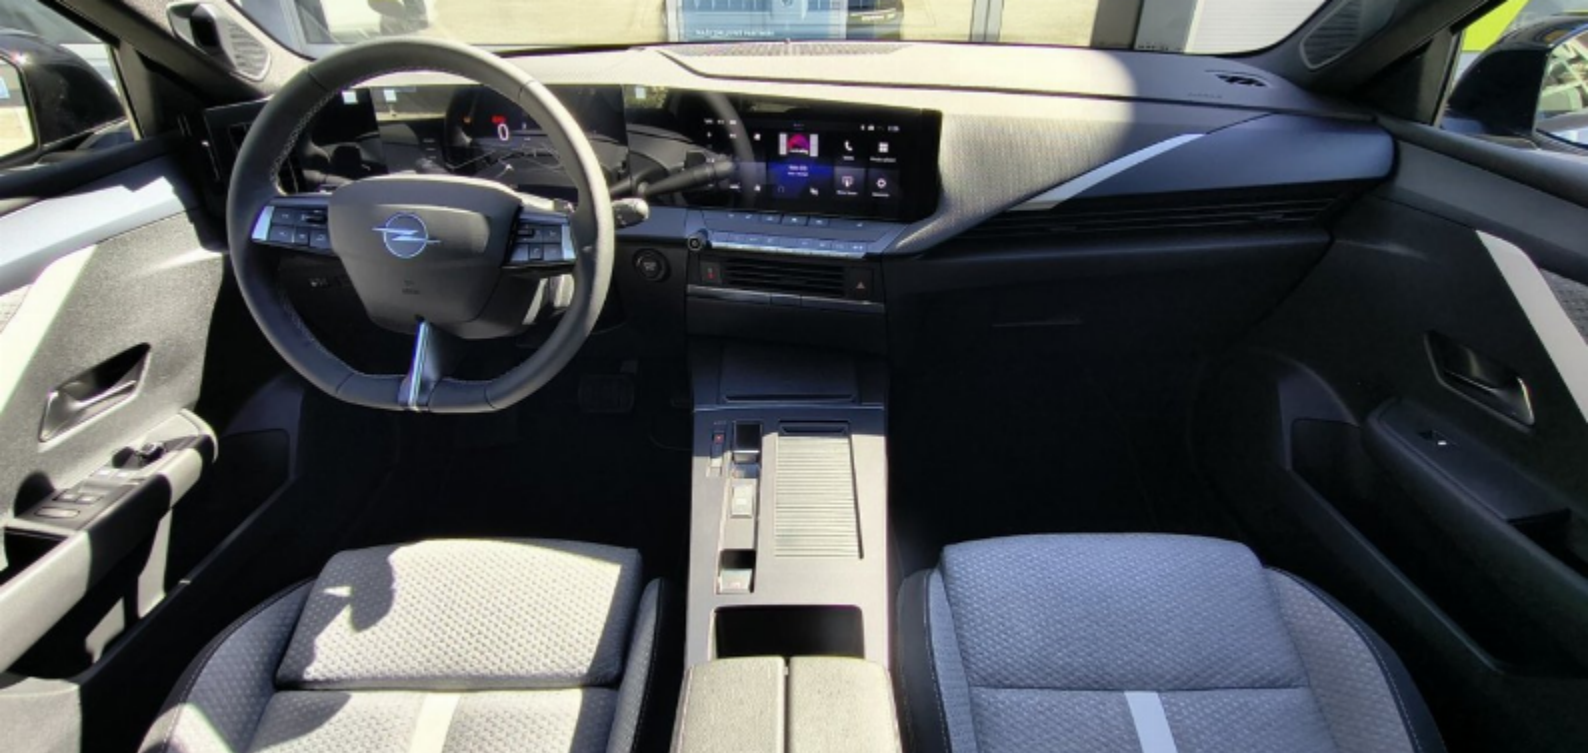

Vozidlo

Stav
nové

Model
Opel Astra

Karoséria
hatchback

Farba
šedá

Počet miest/dverí
5/5

Klimatizácia
automatická

Stav tachometra
5 Km

VIN
VXKFPHPY1T1012346

Pohon

Palivo
hybridný

Prevodovka
automatická

Zdvihový objem
1 199 cm³

Výkon
107 kW

ø spotreba
5,5 l/100 km

Toto vozidlo ponúka

FINAL-CD plus, s.r.o. Bratislava

Mierová 7

821 05 Bratislava